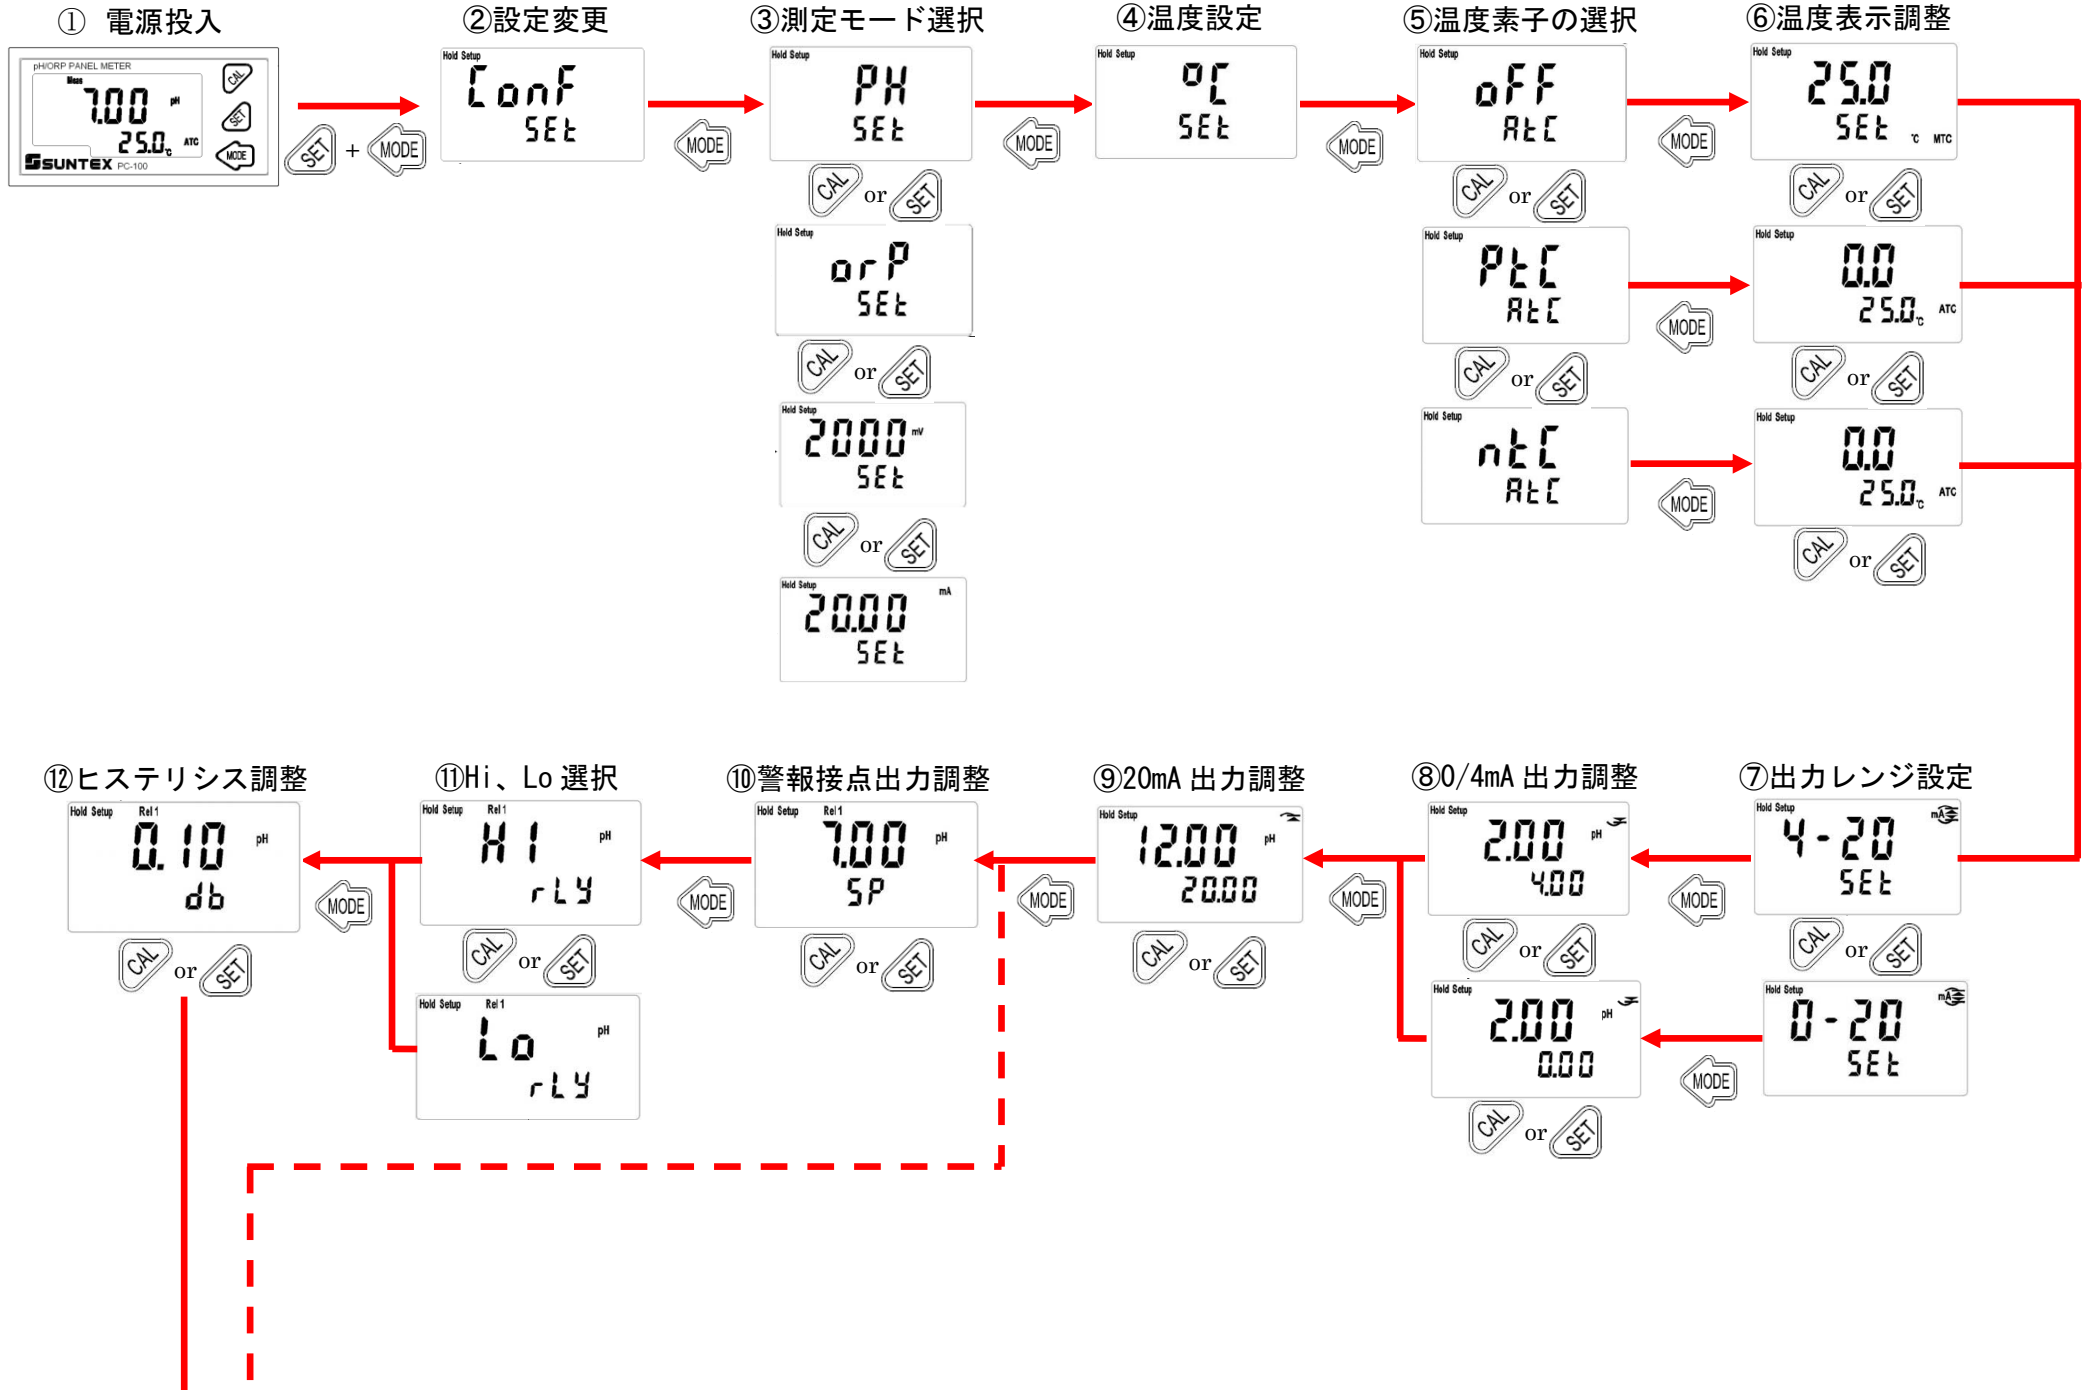

PC-100/110 簡易設定マニュアル

※PC-100 の場合は **---** のように
画面移動します。
※間違って設定した場合、測定画面より
同じ手順で実行してください。