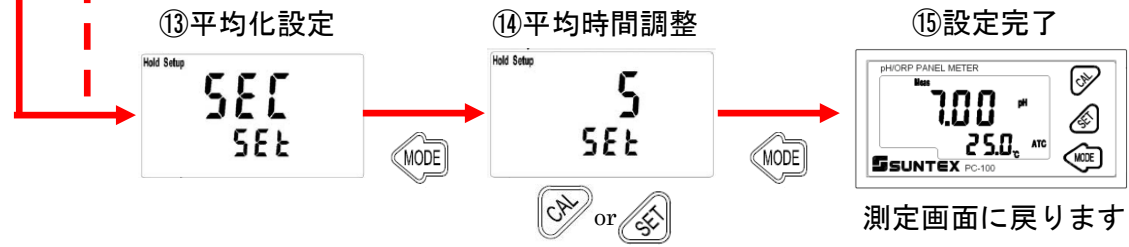

PC-100/110 簡易設定マニュアル

※PC-100 の場合は **---** のように
画面移動します。
※間違って設定した場合、測定画面より
同じ手順で実行してください。